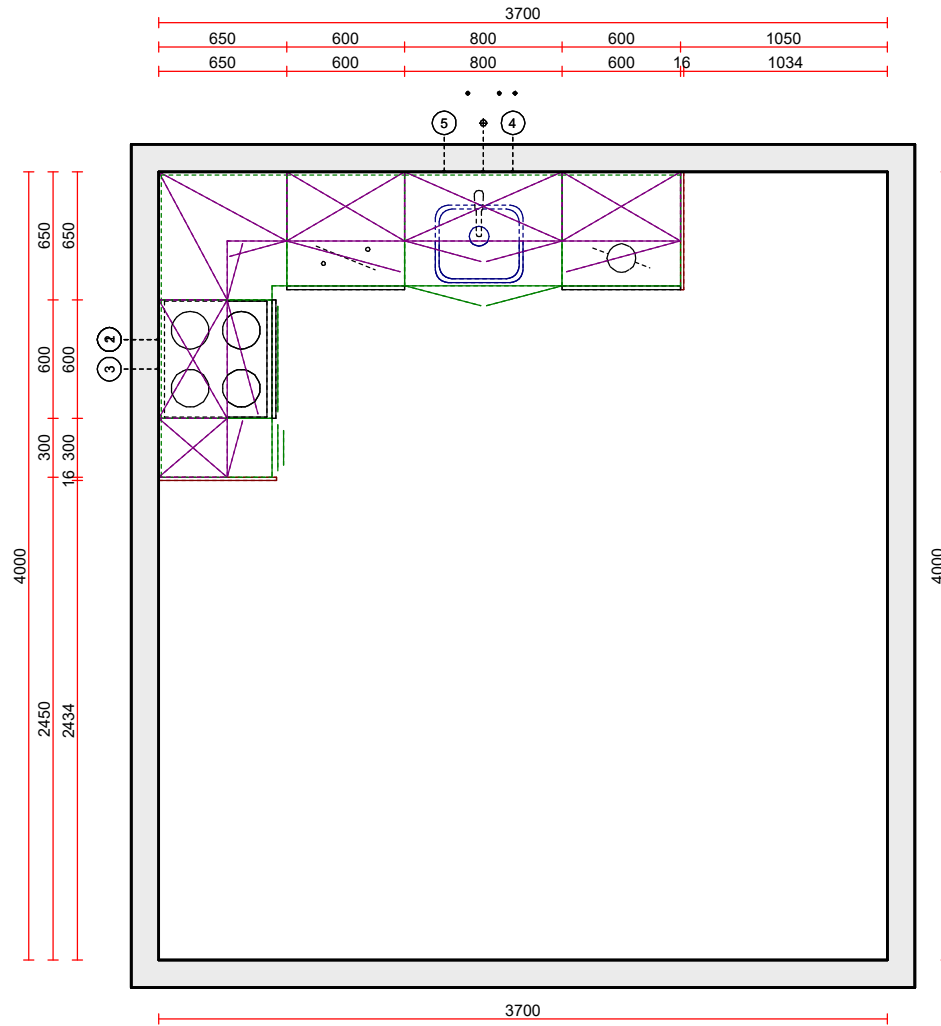

Schaal: Aangepast kader