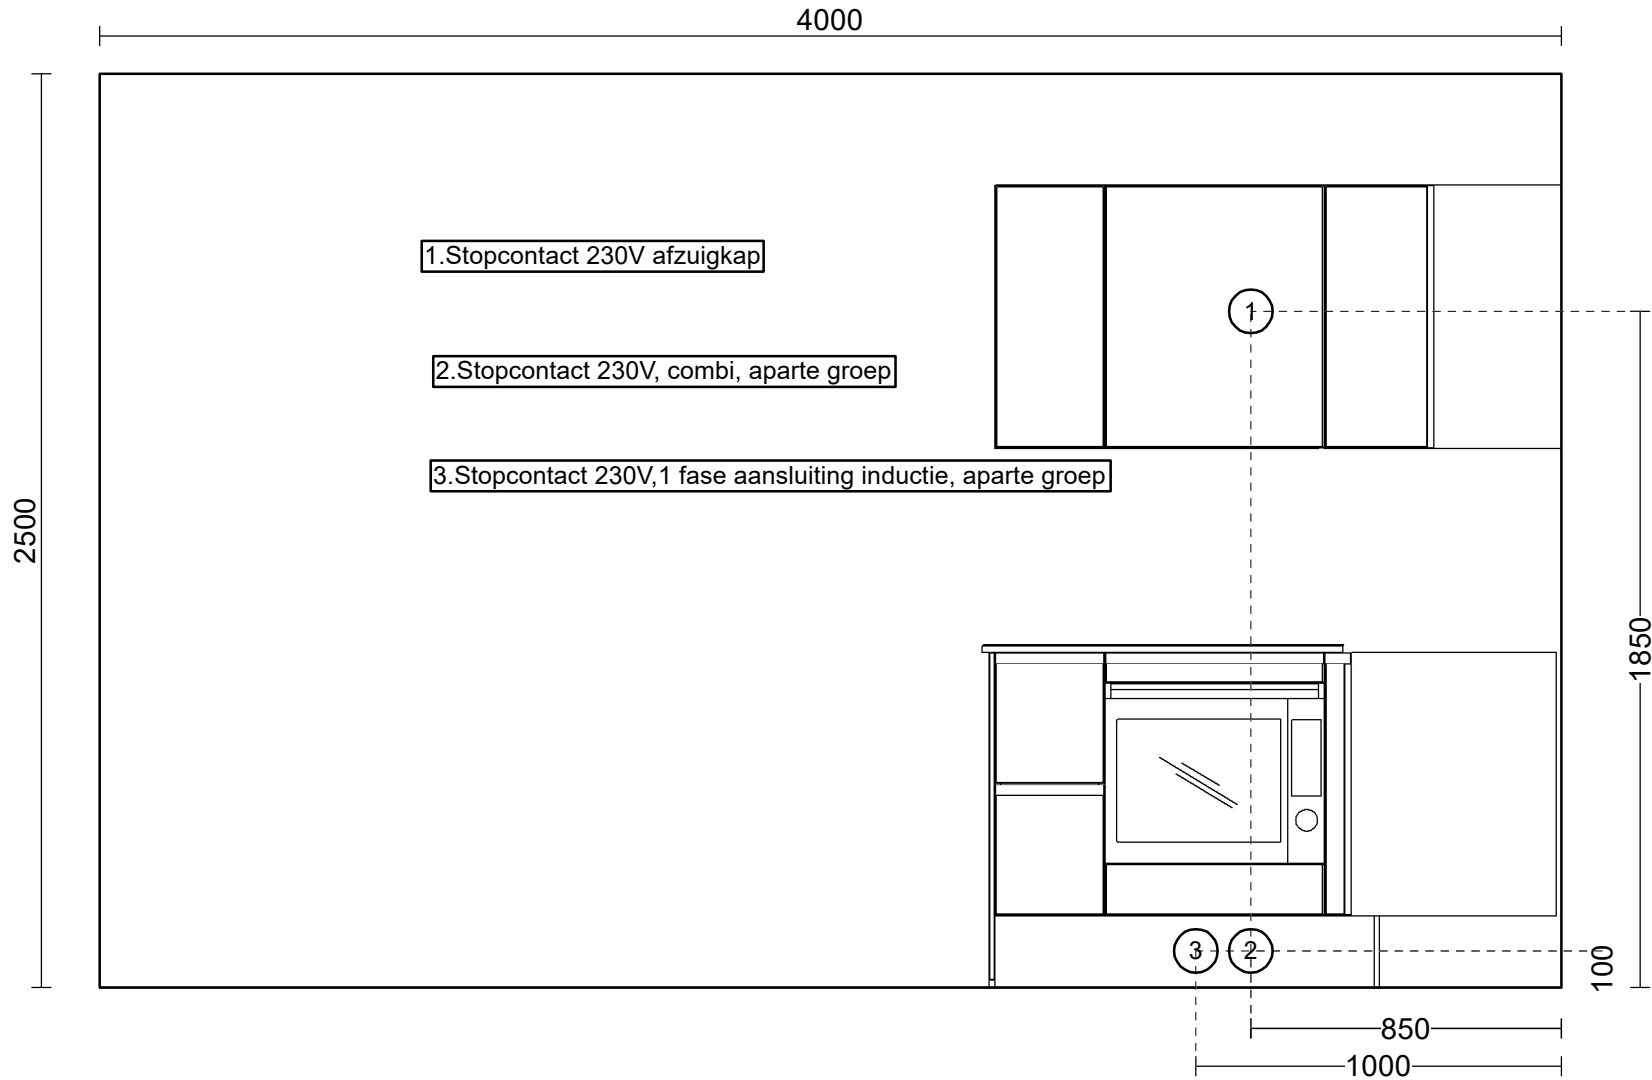

Schaal: Aangepast kader

Projectkeukens.nu
Scherp & Accuraat

Projectkeukens.nu
Australiëweg 10a
9407 TE Assen
085-4019641
info@projectkeukens.nu
www.projectkeukens.nu

NOBILIA keuken
648 Flash

Guus Teerling
Contact: Sallandsestraat 18-12
9752 CH Coevorden
Nederland
Mobiel: 0614-781151