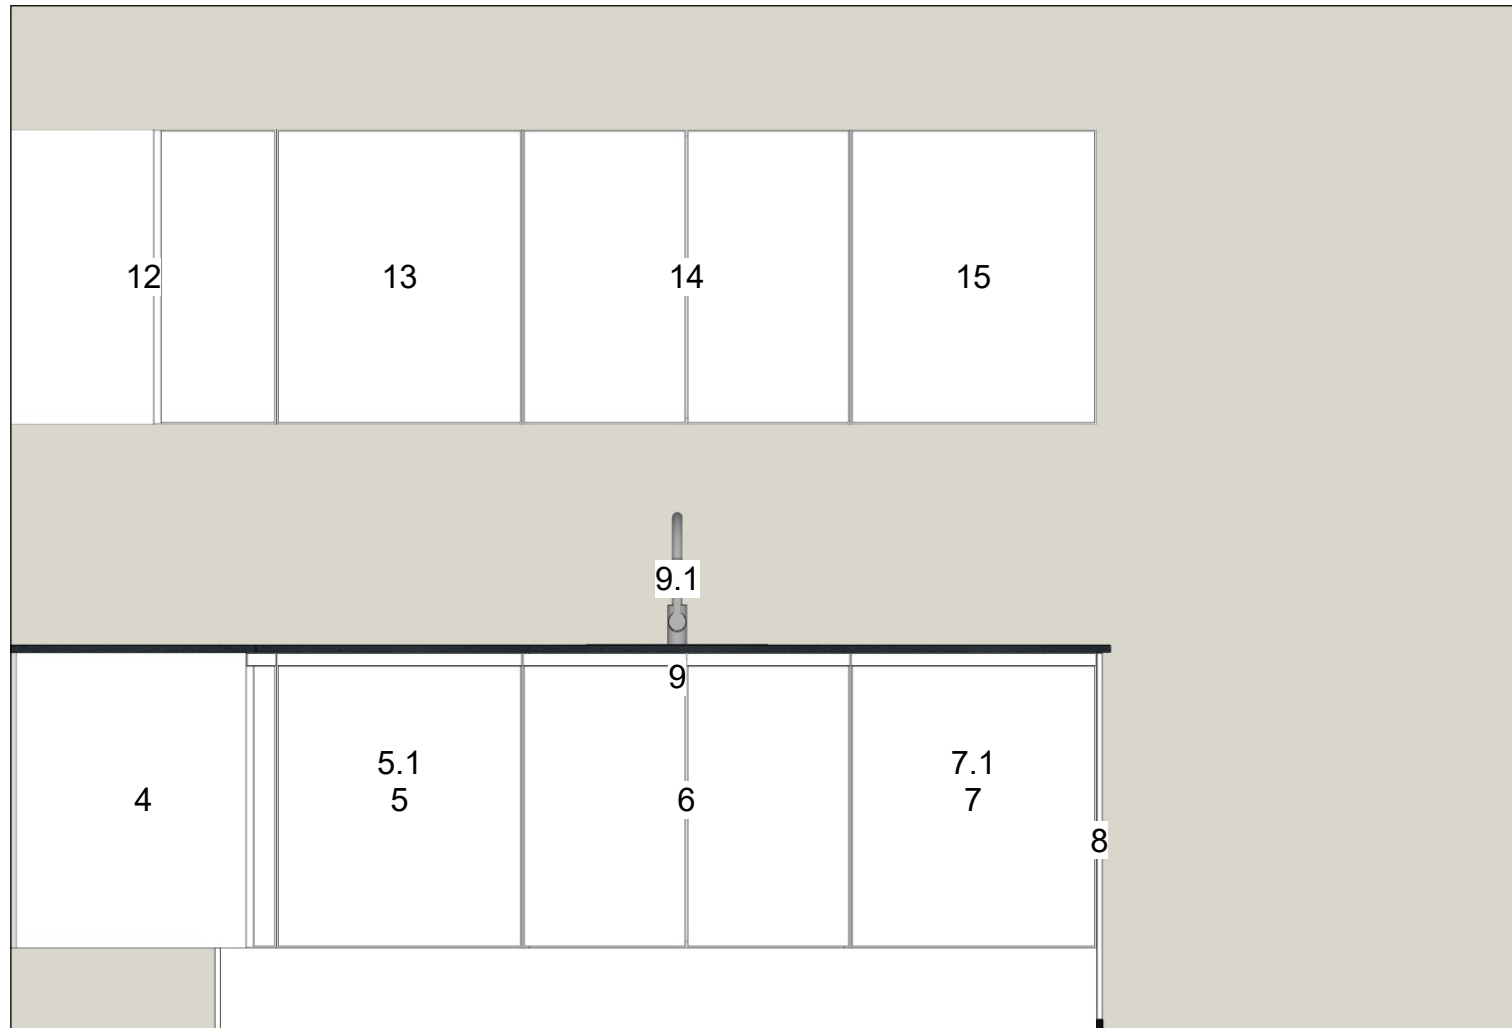

Schaal: Aangepast kader

Projectkeukens.nu
Scherp & Accuraat

Projectkeukens.nu
Australiëweg 10a
9407 TE Assen
085-4019641
info@projectkeukens.nu
www.projectkeukens.nu

NOBILIA keuken
648 Flash

Guus Teerling
Contact: Sallandsestraat 18-12
9752 CH Coevorden
Nederland
Mobiël: 0614-781151